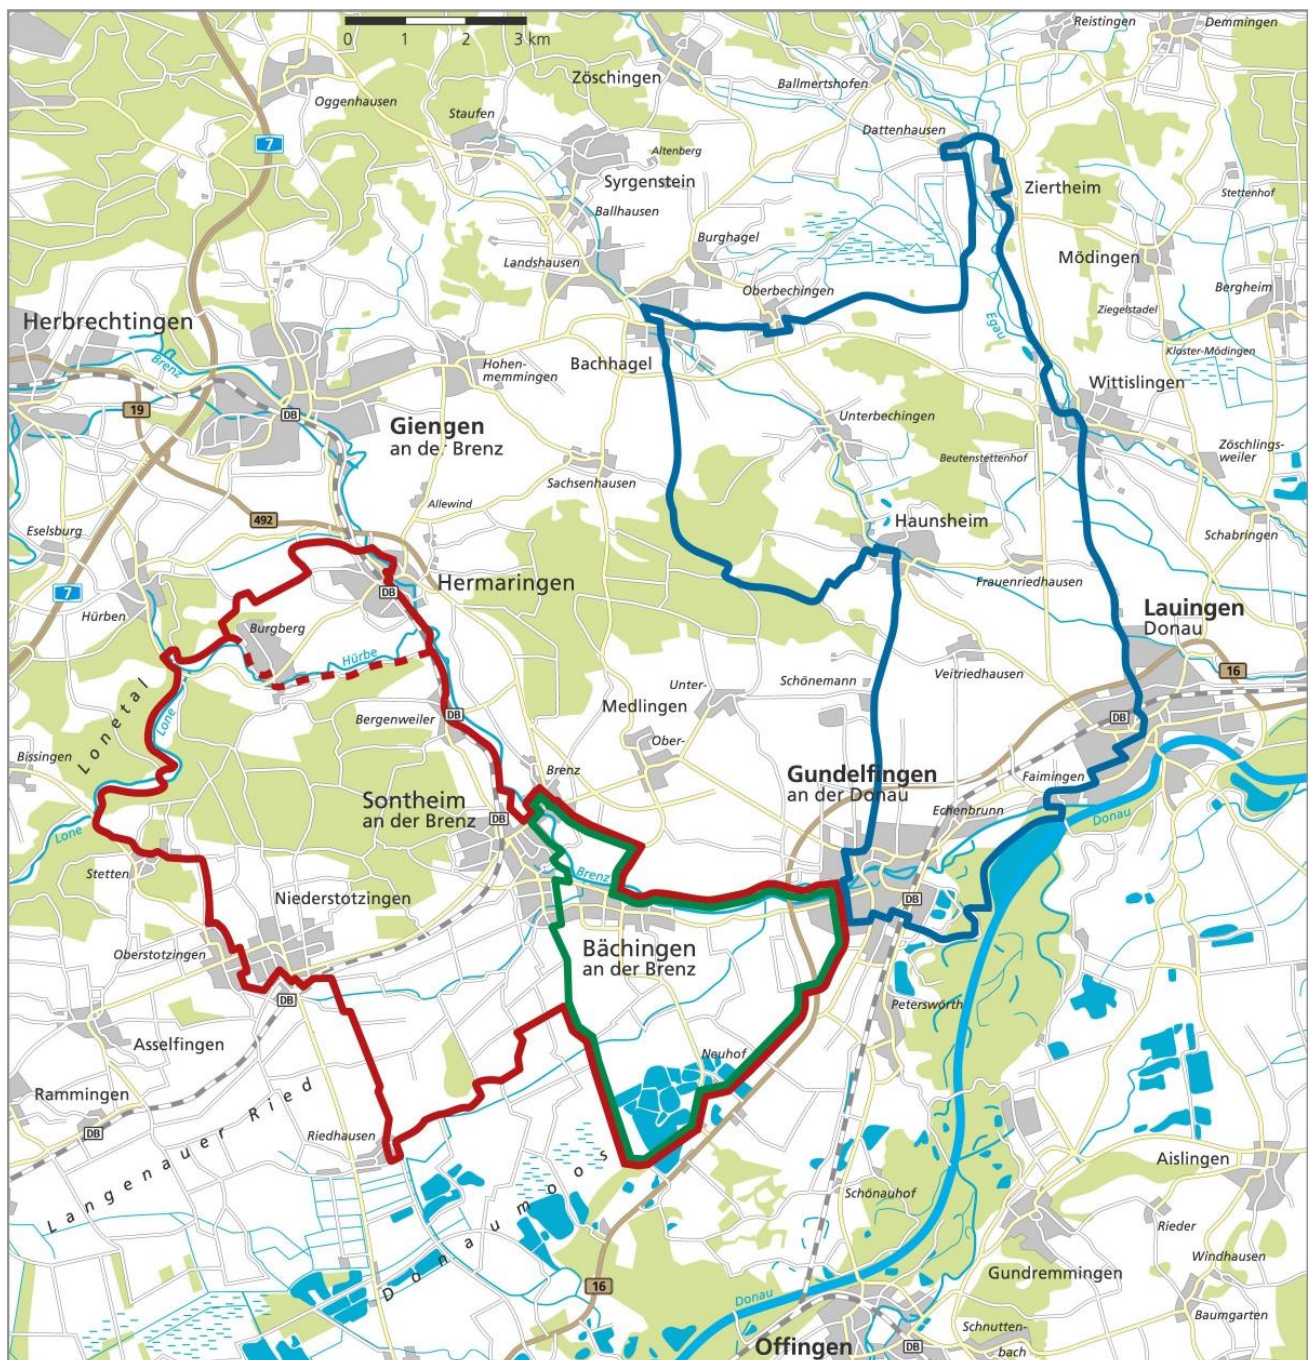

Donautal-Radelspaß-Sommer 2021

Donautal-Radelspaß zwischen Donaumoos und Brenz

AOK-Familienrunde

Strecken rund um Gundelfingen aus dem Jahr 2012

Einkehrmöglichkeiten

Neuhof am See

Äußere Günzburger Straße 1
89423 Gundelfingen
09073/958690