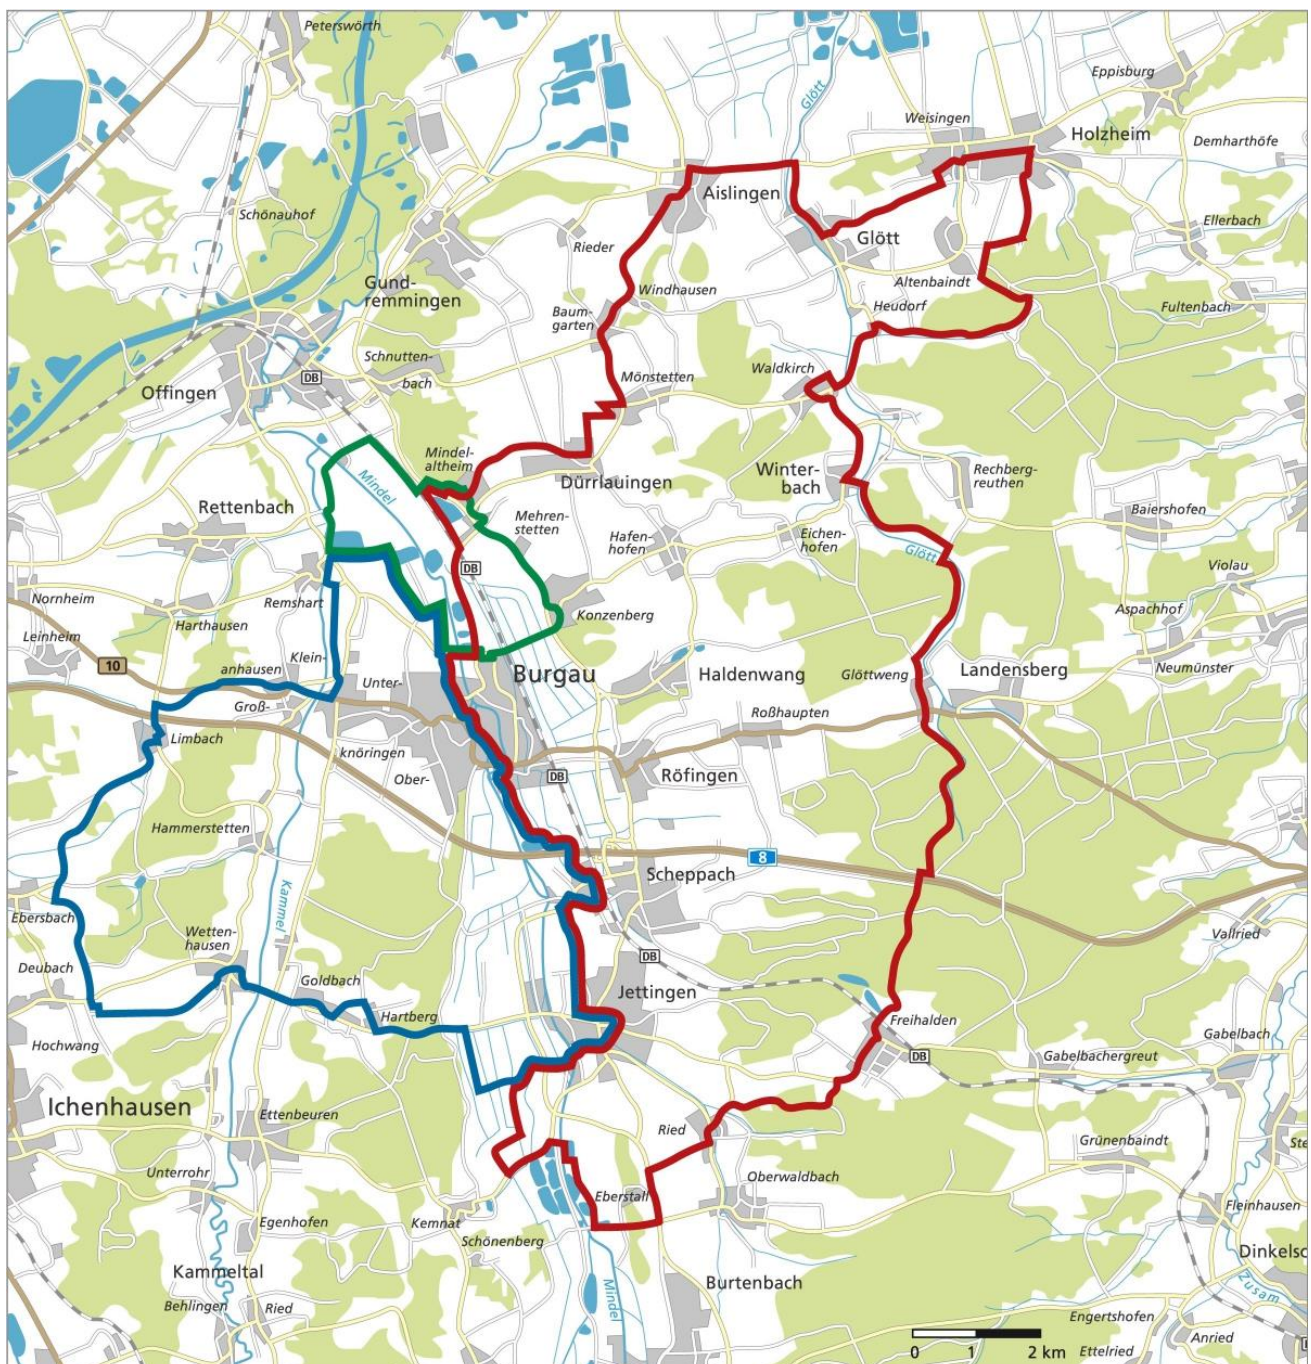

# Donautal-Radelspaß-Sommer 2021

## Donautal-Radelspaß zwischen Mindel, Kammel und Holzwinkel

AOK-Familienrunde

Strecken rund um Burgau aus dem Jahr 2019