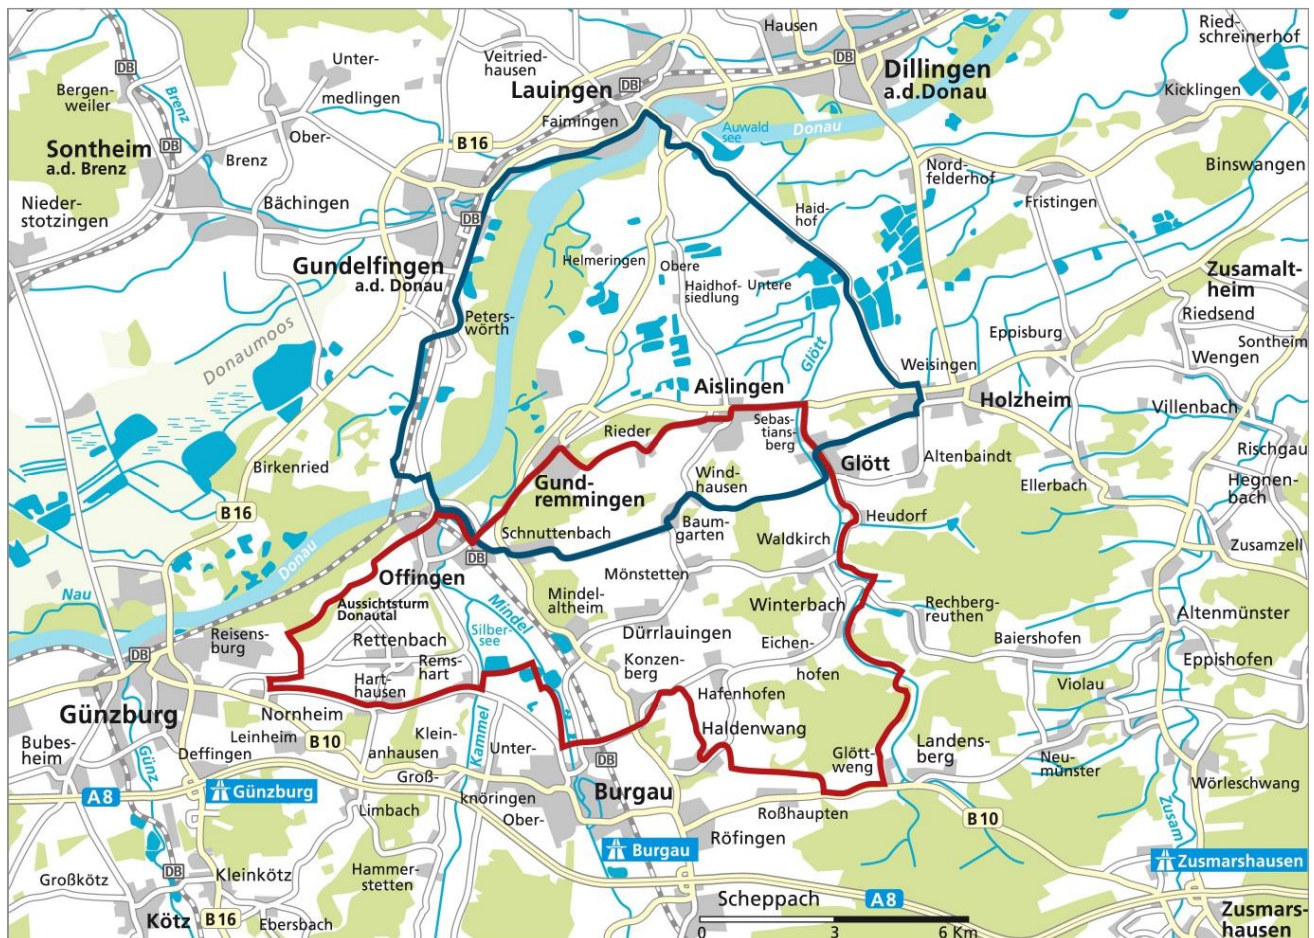

Donautal-Radelspaß-Sommer 2021

Donautal-Radelspaß auf den Spuren der Römer

Donautal-M

Strecken rund um Lauingen aus dem Jahr 2007

Einkehrmöglichkeiten

Vesperhäusle

Weisinger Straße 28a
89415 Lauingen
09072/701674

**Tipps & Highlights****Unteres Brunnental mit Tränkter**

Unteres Brunnental
89415 Lauingen
N48.56963 E10.43249

Auwaldsee

Weisinger Straße
89415 Lauingen
N48.56445 E10.44942

Wegkapelle von Hans Engel

Offinger Straße
89423 Gundelfingen
N48.50838 E10.35662
www.7kapellen.de