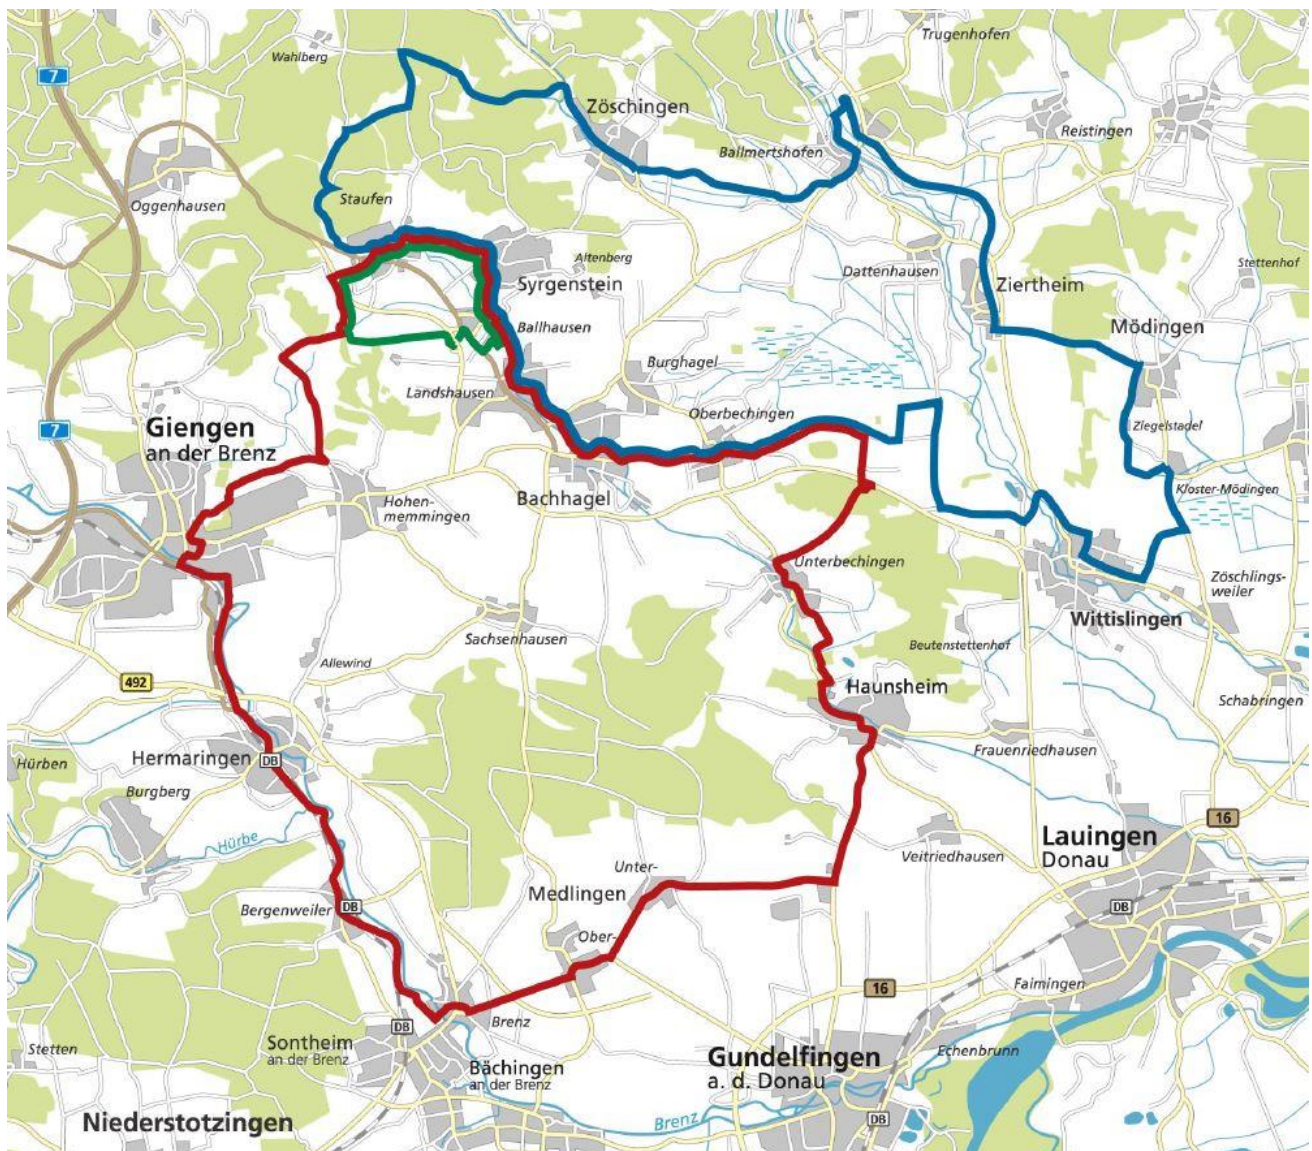

Donautal-Radelspaß-Sommer 2021

Donautal-Radelspaß zwischen Donau und Alb

AOK-Familienrunde

Strecken rund um Syrgenstein aus dem Jahr 2018

Einkehrmöglichkeiten

Gasthaus Schlössle

Klingenplatz 5

89428 Syrgenstein

09077/9503740

www.schloessle-staufen.de

Mi.-So. 17:00 bis 22:00 Uhr

★ Tipps & Highlights

Wassererlebnis an der Bachtalhalle
Schulstraße
89428 Syrgenstein
N48.65276 E10.30252

Kapelle Maria Schnee mit Stationenweg und Ausblick
Kapellenweg
89428 Syrgenstein
N48.66597 E10.28581

Bachtal Bogenparcours
89428 Syrgenstein
N48.64928 E10.28707
www.fcballhausen1955.de/abteilung-bogenschiessen
täglich 08:30 bis 20:00 Uhr

AOK Radelspaß-Aktion

Holen Sie sich Ihr praktisches Multifunktionsstuch – einfach scannen und per Post erhalten!